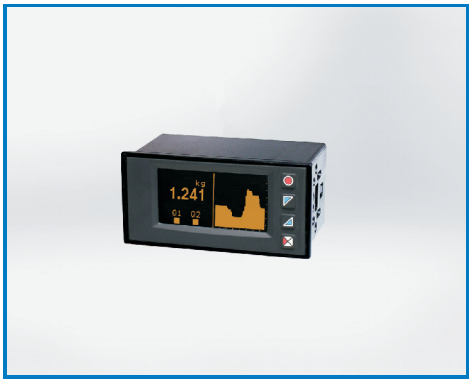

Multifunktionsanzeiger Anzeiger 96 x 48 mm

Tischregelgerät "TRG-1...6" Anschlussfertig

Technische Eigenschaften

- DIN EinbaufORMAT 1/8, 96 x 48 mm
- Geringe Einbautiefe nur 50 mm
- Universaleingang Thermoelemente, Pt100, Einheitssignale
- OLED - Klartextdisplay
- Bis zu vier Ausgänge programmierbar
- SMARTPHONE - Programmierschnittstelle NFC (APP)
- Ein-/Mehrzonen Regelgerät
- Anschlussfertige Ausführung
- Sensorausführung frei wählbar
- Ein-/Ausgangsanschluss steckbar
- Kompakte und robuste Gehäuseausführung
- MADE IN GERMANY

Typ: GMA-3-131

Typ: TRG-1 (bis max. 6 Zonen)

- Menügeführte Klartextprogrammierung
- Universal-Spannungsversorgung 24...230 VUC
- 2 Stück Zusatz - Digitaleingänge
- 2 Stück Relaisausgänge frei programmierbar
- Analogausgang 0(4)...20mA + Transmitterspeisung
- Maximale Strombelastung bis zu 16A/Zone
- Hochgenaue Regelgüte
- Netz-/Lastabsicherungen frei zugänglich
- Robustes Aluminiumgehäuse
- Inkl. Netzanschlussleitung + Stecker